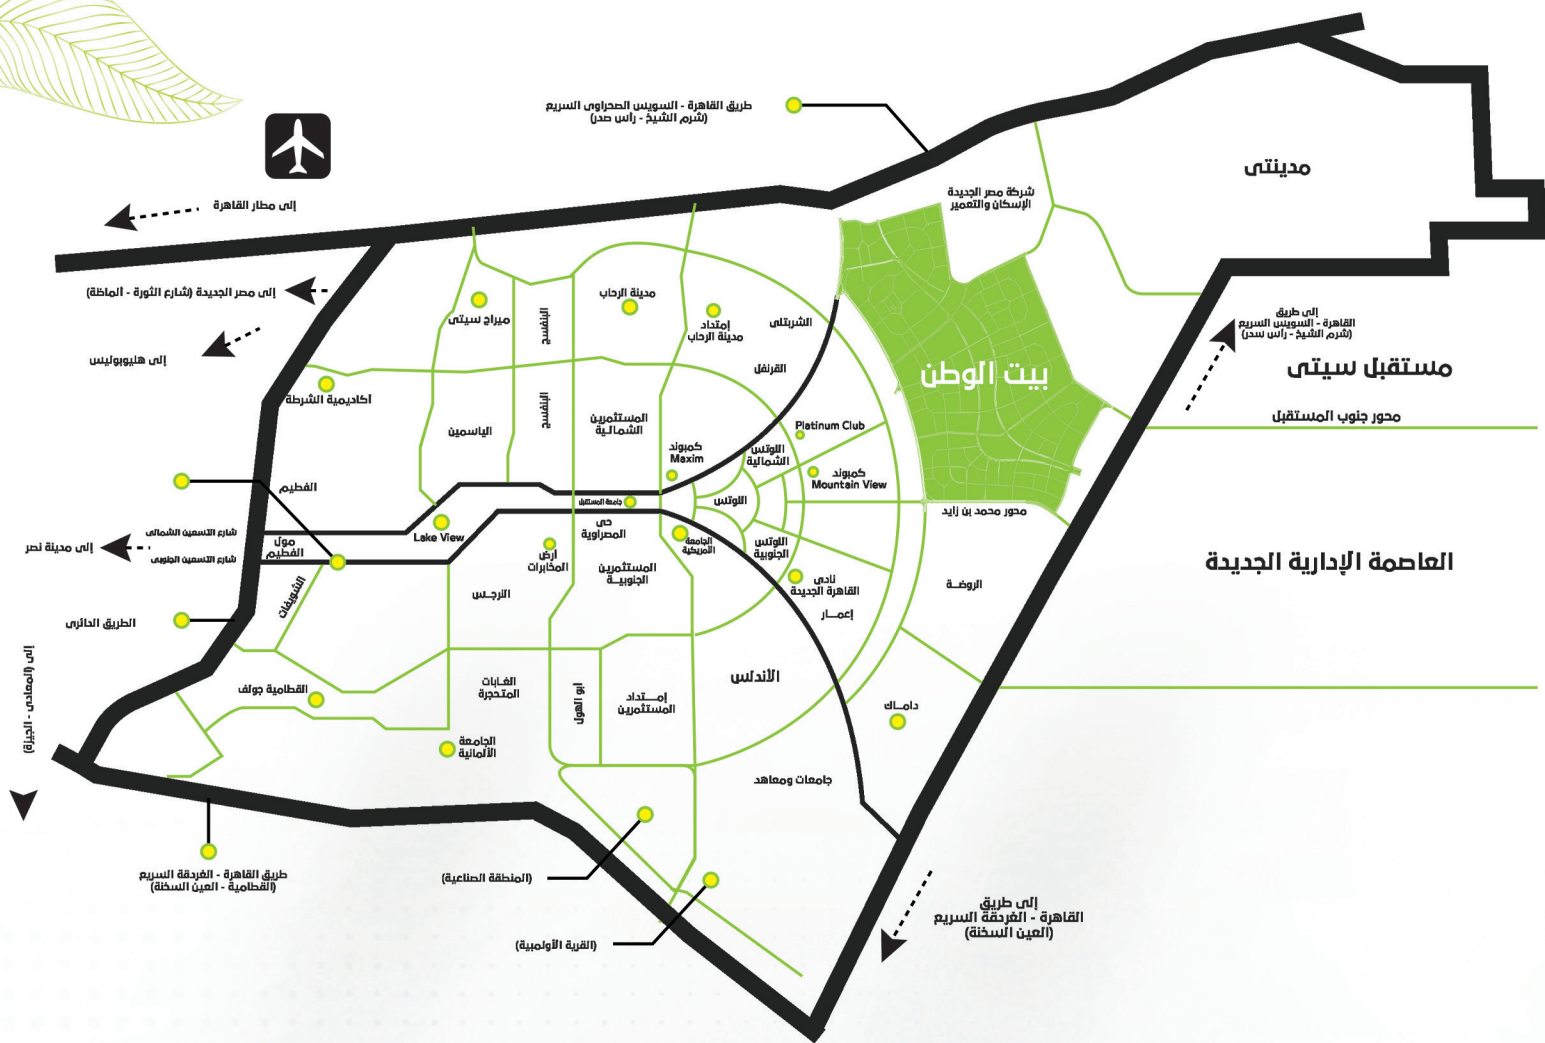

الرياض مصر  
ALRIYADH MISR

A 66

## خريطة القاهرة الجديدة

## ليه تسكن في القاهرة الجديدة "بيت الوطن" ؟

- القاهرة الجديدة من مدن الجيل الثالث في مصر و تعد من اكبر المدن الجديدة وهي مجتمع عمراني متكامل يوجد بها جميع الخدمات واشكال المعيشة واكثر من 300 كومبوند من أرقى الكمبوندات في مصر معظمهم من ناحية الشمال الشرقي للمدينة .
- بيت الوطن هو بوابة العاصمة الإدارية الجديدة و آخر امتداد عمراني للقاهرة الجديدة، حيث يقع في الشمال الشرقي بين الرحاب و مدينتي وهي المنطقة التي تربط بين العاصمة الإدارية الجديدة و القاهرة الجديدة.
- بيت الوطن يحده من الشمال طريق السويس ومن الجنوب محور بن زايد ومن الغرب شارع التسعين الشمالي وشارع النوادي الذي يضم نخبة من الأندية مثل : النادي الأهلي و نادي الجزيرة و نادي الشرطة.
- يتكون بيت الوطن من 8 أحياء وثلاث مناطق عمارات بيزمنت وأرضي و 3 أدوار ويتم البناء على 50% للدور الأرضي و 55% للدور المنكرر وباقي المساحة الإجمالية تكون خدمات للسكان للانتفاع بها.
- بيت الوطن بالقاهرة الجديدة يعد من المناطق ذات الكثافة السكانية المتوسطة وجميع الأحياء بالمنطقة يوجد بها مساحات خضراء وملحق بها مراكز للخدمات.

## خريطة بيت الوطن :